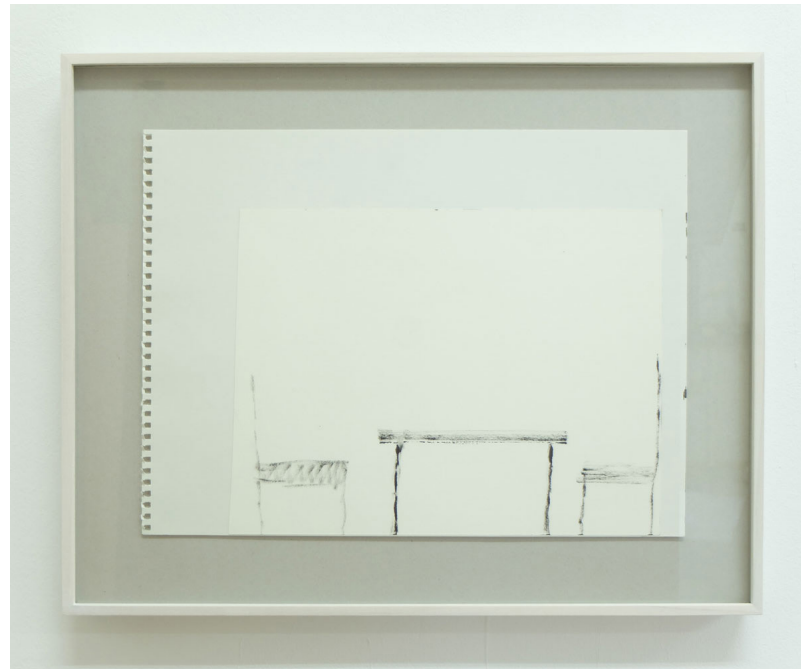

Lampe, 2020
Tusche und Collage auf Papier, 51,5 x 41 cm

Möbel, 2017
Tusche und Collage auf Papier, 44,5 x 36 cm

Lawrence Power

Alle reden von Gestern, 2020
Tusche und Collage auf Papier, 41 x 51,5 cm