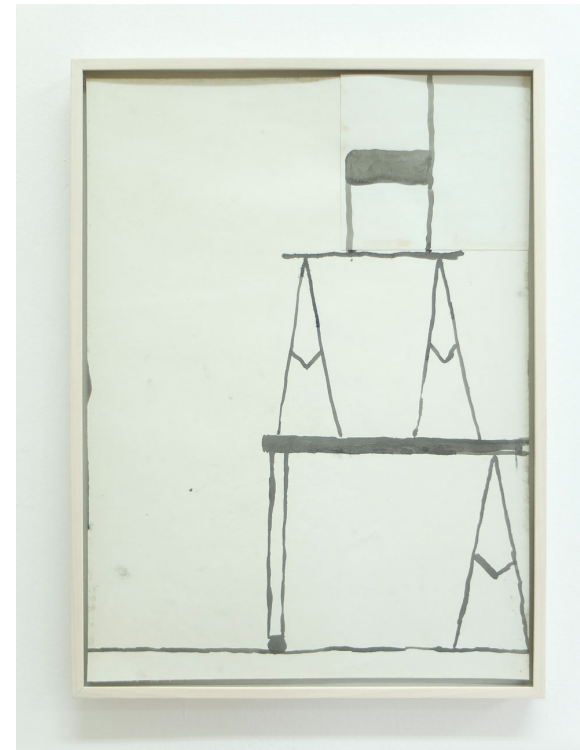

Lawrence Power

Ohne Titel, 2020
Öl und Collage auf Leinwand, 160 x 200 cm, 4-teilig

Lawrence Power

Monument for a Beer Can, 2020
Öl/Collage auf Leinwand/Jute, 100x90 cm, 3-teilig

Lawrence Power

Regal, 2020
Öl auf Leinwand, 90 x 160 cm

Lawrence Power

Lampe mit Ausblick, 2019
Öl/Collage auf Jute/Polyester, 100x90 cm, 2-teilig

Lawrence Power

Licht und Schatten, 2020
Öl und Collage auf Baumwolle/Jute, 50 x 70 cm, 2-teilig

Lawrence Power

Möbel mit Backsteinen, 2019
Öl und Collage auf Jute, 60 x 60 cm

Lawrence Power

Möbel mit Formen 1, 2020
Öl und Collage auf Leinwand, 76 x 60 cm

Möbel mit Formen 2, 2020
Öl und Collage auf Leinwand, 76 x 60 cm

Lawrence Power

TV, 2020

Tusche und Collage auf Papier, 41 x 56,5 cm

Lawrence Power

Shapes that I like, 2017
Tusche auf Papier, 56,5 x 41 cm

Stack, 2020
Tusche und Collage auf Papier, 56,5 x 41 cm

Lawrence Power

Lampe, 2020
Tusche und Collage auf Papier, 51,5 x 41 cm

Möbel, 2017
Tusche und Collage auf Papier, 44,5 x 36 cm