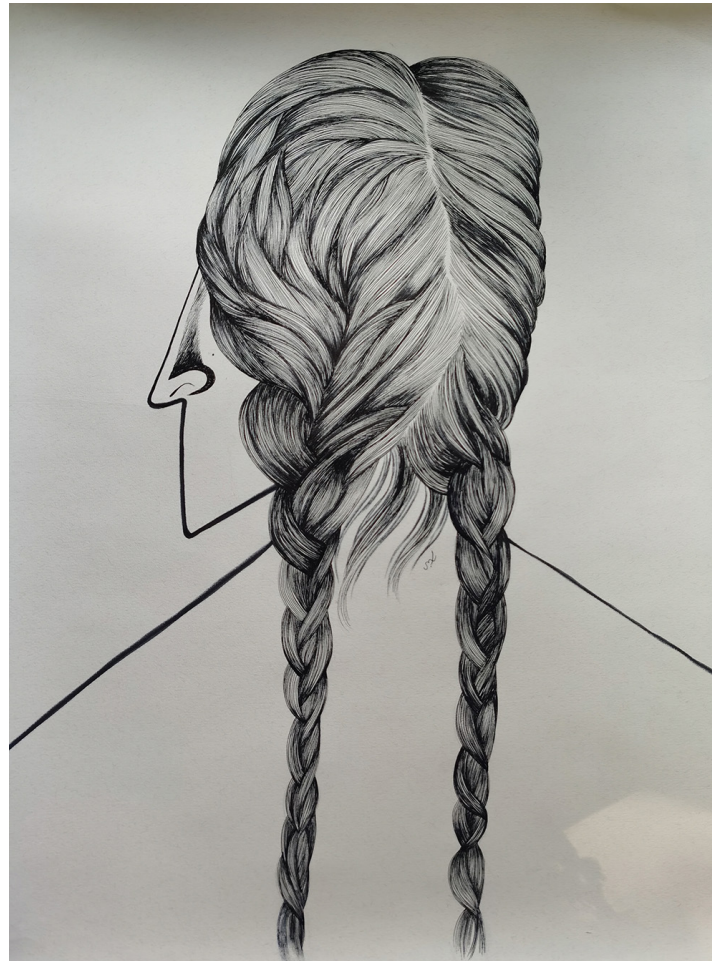

Zweites Kind im Arm, 2020  
Stift auf Papier, 59,5 x 42 cm

Moshtari Hilal

Augenbraue mit Kamm, 2020 Stift  
auf Papier, 54 x 43,5 cm

Profil im Streifenhemd, 2020  
Stift auf Papier, 63,5 x 48 cm

Moshtari Hilal

Profil mit Locke, 2020  
Stift auf Papier, 59,5 x 42,5 cm

Profil mit Kinn, 2020  
Stift auf Papier, 24,5 x 32,2 cm

Moshtari Hilal

Selbstportrait im Profil, 2020  
Stift auf Papier, 34,5 x 32,2 cm

Selbstportrait in Sorge, 2020  
Stift auf Papier, 59,5 x 52,5 cm

Moshtari Hilal

Selbstportrait in Zöpfen, 2020  
Stift auf Papier, 63,5 x 48 cm

Moshtari Hilal

Ein Filter, 2020  
Mixed Media, 100 x 11 x 25 cm

Moshtari Hilal

Struktur 1, 2020  
Georgette Seide, 200 x 118 cm, Auflage 2