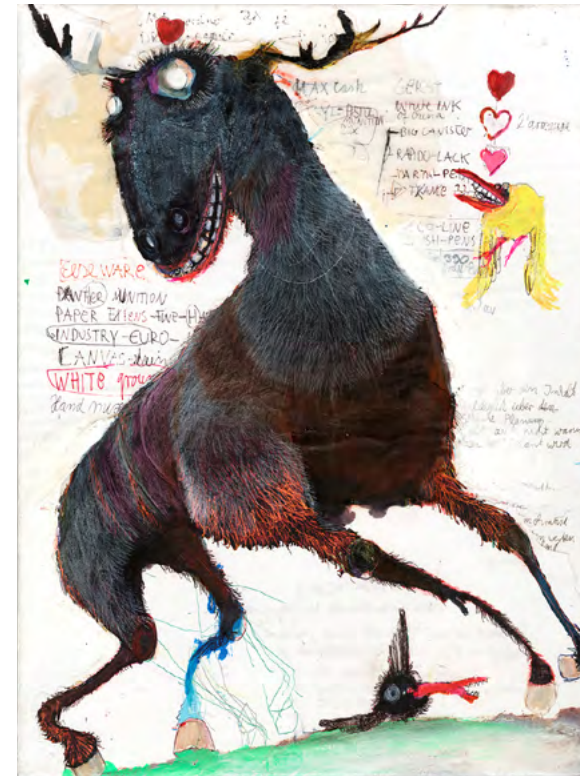

Alarich - Plünderer Roms – auf bunter Frühlingswiese
100 x 70 cm, Mischtechnik und Papier und
Leinwand auf Tafel, 2026
6.750 €

Junge Hunnen
90 x 60 cm, Mischtechnik auf Leinwand, 2026
5.900 €

Friedensrichter Holden mit Kutsche
80 x 60 cm, Mischtechnik auf Leinwand, 2026
5.550 €

Blutsbrüder auf karger Frühlingswiese
60 x 50 cm, Mischtechnik auf Leinwand, 2026
4.350 €

Hankman & Johnny Guitar
60 x 50 cm, Mischtechnik auf Leinwand, 2026
4.350 €

The pretty good Shepherd
60 x 50 cm, Mischtechnik auf Leinwand, 2023
3.900 €

Meister Vaders Lehrjahre
60 x 50 cm, Mischtechnik auf Leinwand, 2026
3.900 €

Die Leiden des jungen Shatterhand
50 x 60 cm, Mischtechnik auf Leinwand, 2026
4.350 €

US Skymarshall Captain Walker
50 x 40 cm, Mischtechnik auf Leinwand, 2026
3.200 €

Komantschen Kutsche
40 x 40 cm, Mischtechnik auf Leinwand, 2025
3.200 €

Die Werther Hirsch Metapher schaut sich nach Neuem um
40 x 30 cm, Mischtechnik auf Leinwand, 2026
2.800 €

Menschheit ohne Menschen
59,6 x 83,6 cm, Mischtechnik auf Papier
2.900 €