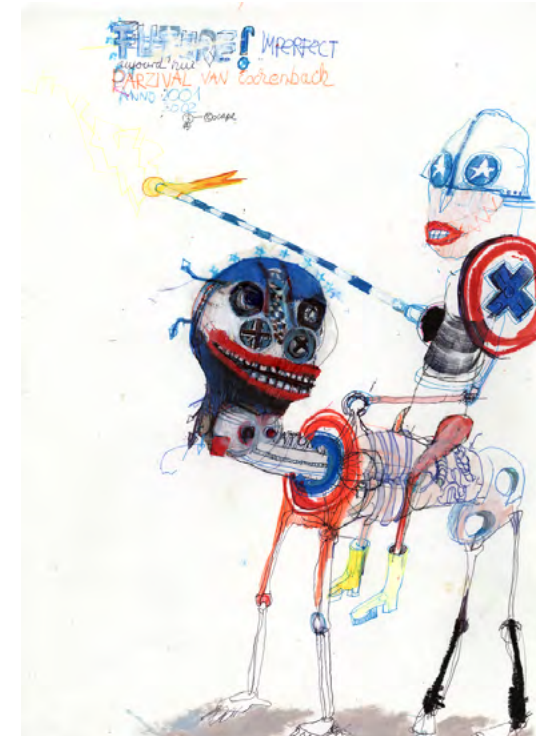

Karma Wasting
ca. 29,6 x 41,9 cm, Mischtechnik auf Papier
800 €