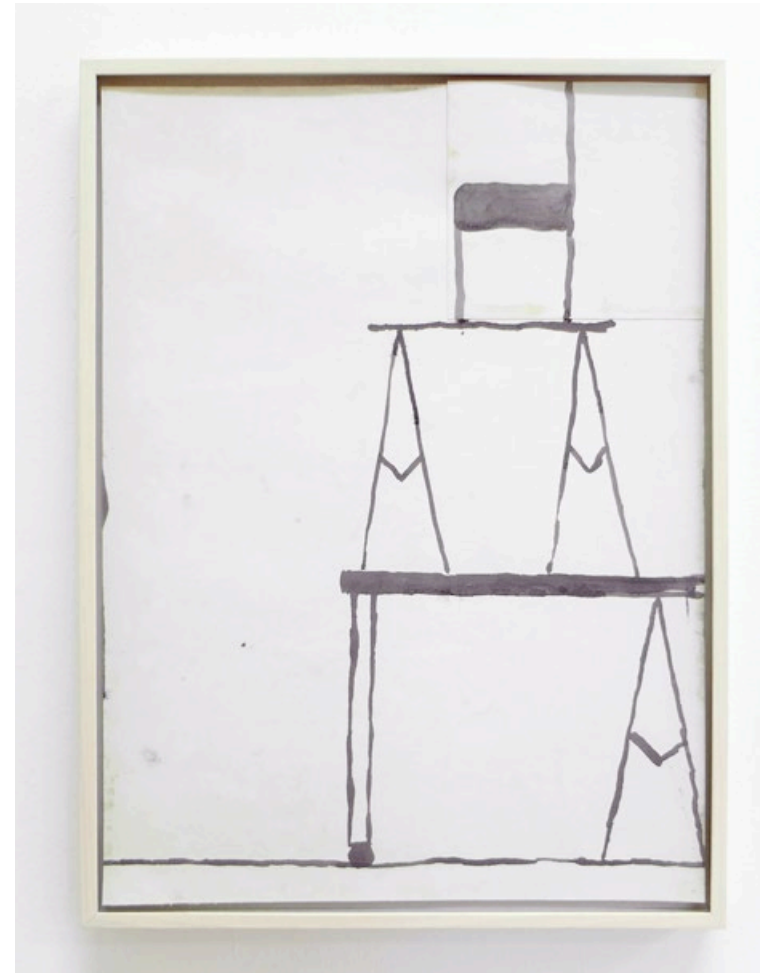

Verfügbare Arbeiten von
Lawrence Power

Lampe mit Ausblick, 2019, Öl/Collage auf Jute/Polyester, 100x90 cm, 2-teilig
3.800 €

Möbel mit Formen 1, 2020, Öl und Collage auf Leinwand, 76 x 60 cm
2.700 €

Möbel mit Formen 2, 2020, Öl und Collage auf Leinwand, 76 x 60 cm
2.700 €

Studie einer Steckdose, 2019, Öl auf Leinen, 40 x 30 cm
1.600 €

Studie einer Steckdose, 2019, Öl auf Leinen, 40 x 30 cm
1.600 €

Studie einer Steckdose, 2019, Öl auf Leinen, 50 x 40 cm
2.000 €

Studie einer Steckdose, 2019, Öl und Collage auf Leinwand,
40 x 30 cm
1.600 €

Studie einer Steckdose, 2019, Öl auf Leinen, 50 x 40 cm
2.000 €

Ecke 15, 2017, Öl und Collage auf Leinwand, 55 x 45 cm
2.200 €

Studie einer Steckdose, 2019, Öl auf Leinen, 50 x 40 cm
2.000 €

Stack, 2020, Tusche und Collage auf Papier, 56,5 x 41 cm
1.700 €