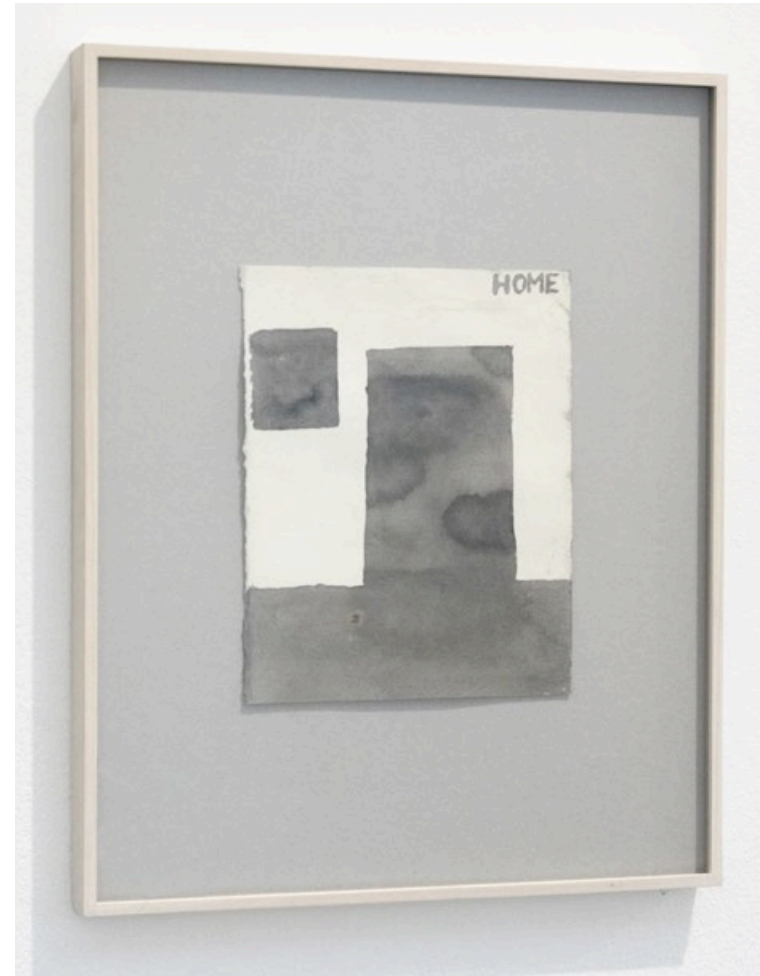

Verfügbare Arbeiten von
Lawrence Power

Lampe mit Ausblick, 2019, Öl/Collage auf Jute/Polyester, 100x90 cm, 2-teilig
3.800 €

Möbel mit Formen 1, 2020, Öl und Collage auf Leinwand, 76 x 60 cm
2.700 €

Möbel mit Formen 2, 2020, Öl und Collage auf Leinwand, 76 x 60 cm
2.700 €

Studie einer Steckdose, 2019, Öl auf Leinen, 40 x 30 cm
1.600 €

Studie einer Steckdose, 2019, Öl auf Leinen, 40 x 30 cm
1.600 €

Studie einer Steckdose, 2019, Öl auf Leinen, 50 x 40 cm
2.000 €

Studie einer Steckdose, 2019, Öl und Collage auf Leinwand,
40 x 30 cm
1.600 €

Studie einer Steckdose, 2019, Öl auf Leinen, 50 x 40 cm
2.000 €

Ecke 15, 2017, Öl und Collage auf Leinwand, 55 x 45 cm
2.200 €

Studie einer Steckdose, 2019, Öl auf Leinen, 50 x 40 cm
2.000 €

Stack, 2020, Tusche und Collage auf Papier, 56,5 x 41 cm
1.700 €

Everybody Is a Diva, 2017, Tusche und Tabak auf Papier,
29,7 x 21 cm
1.000 €

Home, 2017, Tusche und Tabak auf Papier, 26 x 21 cm
1.000 €