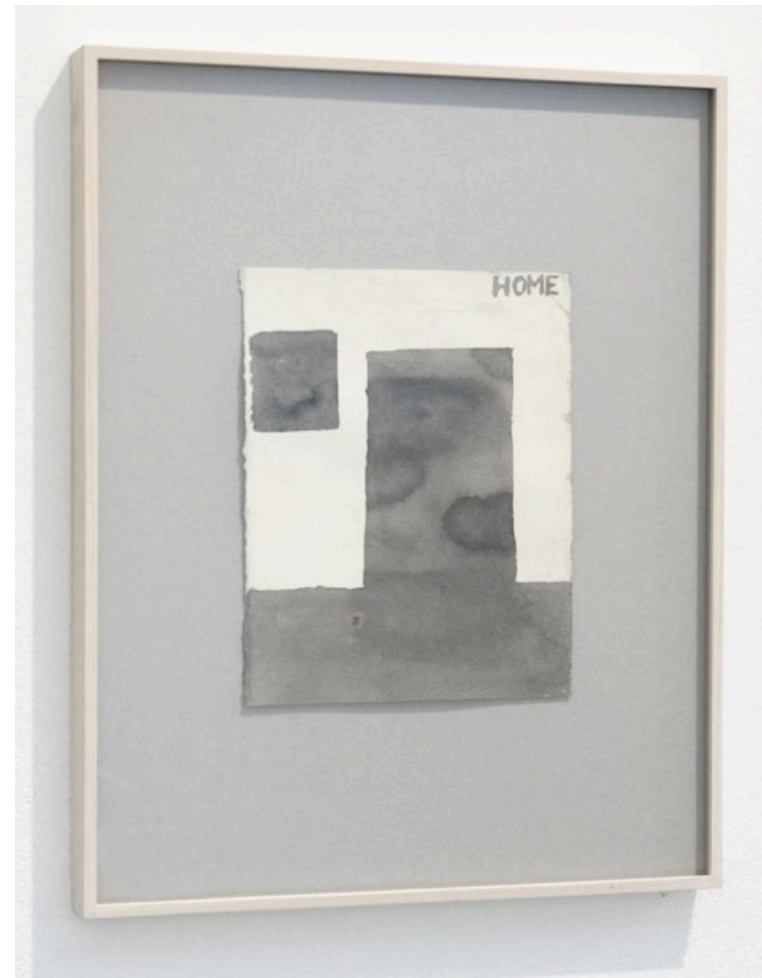

Verfügbare Arbeiten von
Lawrence Power

Alle Preise inkl. Mehrwertsteuer

Lampe mit Ausblick, 2019, Öl/Collage auf Jute/Polyester, 100x90 cm, 2-teilig
4.900 €

Möbel mit Formen 1, 2020, Öl und Collage auf Leinwand, 76 x 60 cm
3.500 €

Möbel mit Formen 2, 2020, Öl und Collage auf Leinwand, 76 x 60 cm
3.500 €

Studie einer Steckdose, 2019, Öl auf Leinen, 40 x 30 cm
1.800 €

Studie einer Steckdose, 2019, Öl auf Leinen, 40 x 30 cm
1.800 €

Studie einer Steckdose, 2019, Öl auf Leinen, 50 x 40 cm
2.300 €

Studie einer Steckdose, 2019, Öl und Collage auf Leinwand,
40 x 30 cm
1.800 €

Studie einer Steckdose, 2019, Öl auf Leinen, 50 x 40 cm
2.600 €

Ecke 15, 2017, Öl und Collage auf Leinwand, 55 x 45 cm
2.600 €

Studie einer Steckdose, 2019, Öl auf Leinen, 50 x 40 cm
2.300 €

Stack, 2020, Tusche und Collage auf Papier, 56,5 x 41 cm
2.000 €

Everybody Is a Diva, 2017, Tusche auf Papier, 29,7 x 21 cm
1.500 €

Home, 2017, Tusche auf Papier, 26 x 21 cm
1.500 €