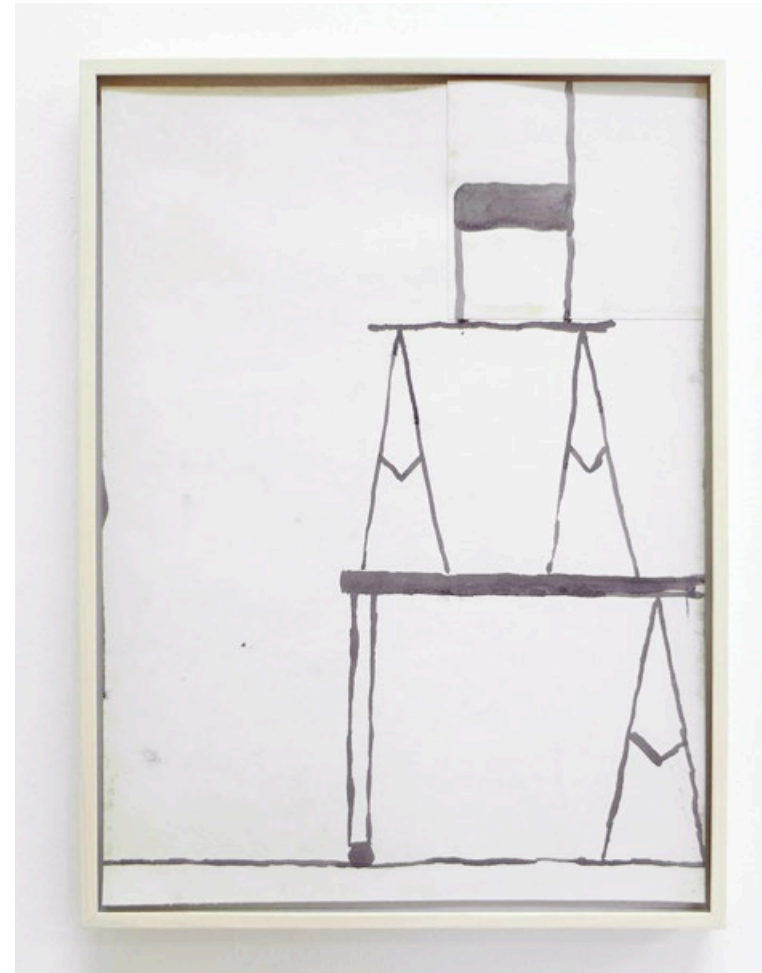

Verfügbare Arbeiten von
Lawrence Power

Alle Preise inkl. Mehrwertsteuer

Lampe mit Ausblick, 2019, Öl/Collage auf Jute/Polyester, 100x90 cm, 2-teilig
4.900 €

Möbel mit Formen 1, 2020, Öl und Collage auf Leinwand, 76 x 60 cm
3.500 €

Möbel mit Formen 2, 2020, Öl und Collage auf Leinwand, 76 x 60 cm
3.500 €

Studie einer Steckdose, 2019, Öl auf Leinen, 40 x 30 cm
1.800 €

Studie einer Steckdose, 2019, Öl auf Leinen, 40 x 30 cm
1.800 €

Studie einer Steckdose, 2019, Öl auf Leinen, 50 x 40 cm
2.300 €

Studie einer Steckdose, 2019, Öl und Collage auf Leinwand,
40 x 30 cm
1.800 €

Studie einer Steckdose, 2019, Öl auf Leinen, 50 x 40 cm
2.600 €

Ecke 15, 2017, Öl und Collage auf Leinwand, 55 x 45 cm
2.600 €

Studie einer Steckdose, 2019, Öl auf Leinen, 50 x 40 cm
2.300 €

Stack, 2020, Tusche und Collage auf Papier, 56,5 x 41 cm
2.000 €

Everybody Is a Diva, 2017, Tusche auf Papier, 29,7 x 21 cm
1.500 €

Home, 2017, Tusche auf Papier, 26 x 21 cm
1.500 €